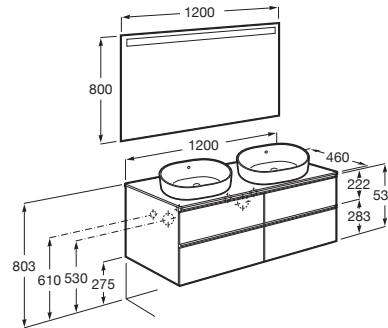

THE GAP

Pack (mueble base de cuatro cajones para dos lavabos de sobre encimera y espejo LED)

MEDIDAS

Longitud	1200 mm
Anchura	460 mm
Altura	537 mm

COLORES Y ACABADOS

PVPR (IVA INCLUIDO)

1379,40 €

DIBUJOS TÉCNICOS

CARACTERÍSTICAS

PACK - Conjunto de mueble base de cuatro cajones para dos lavabos de sobre encimera y espejo Eidos con luz LED integrada en la parte superior. No incluye lavabos, patas ni grifería.

Espejo / Iluminación: Integrada en el espejo
Espejo / Número de luces: 1
Espejo / Tipo de luz: Led
Espejo / Índice de Protección de la luz: IP 44
Forma lavabo: Cuadrado
Instalación de la grifería: En el lavabo
Lavabo / Agujeros para grifería: 1 Agujero en el centro
Lavabo / Doble seno
Lavabo / Posición de la repisa: A ambos lados
Lavabo / Repisa integrada
Material / Lavabo: Porcelana
Material / Marco del espejo: Aluminio, Vidrio templado
Material / Mueble base: Tablero de partículas
Medidas / Espejo / Altura (mm): 800
Medidas / Espejo / Longitud (mm): 1200
Medidas / Lavabo y mueble / Altura (mm): 537
Medidas / Lavabo y mueble / Anchura (mm): 460
Medidas / Lavabo y mueble / Longitud (mm): 1200
Mueble base / Combinación de puertas y cajones: 4 Cajones
Mueble base / Estructura: Cajones
Mueble base / Separadores internos
Mueble base / Sistema de apertura y cierre: Cajones con cierre amortiguado
Mueble base / Tipo de puerta: Corredera
Posición del toallero: Izquierda
Tipo de instalación: Suspendido, Suspendido con patas

INCLUYE

Mueble base de cuatro cajones para dos lavabos de sobre encimera

851506...

Espejo con luz superior

812358000

COMPATIBLE

Toallero lateral para mueble

816760001